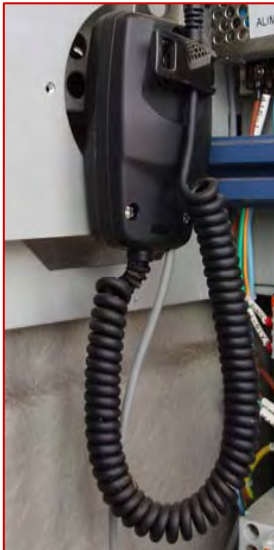

➤ INTERACTIVITE

- Ecran tactile couleur
- Sélection pictogrammes
- Version Alim Solaire
- Phonie Talkie Walkie
- Version PC embarqué
- GSM sans PC sur le site
- Liaison Caméra laser