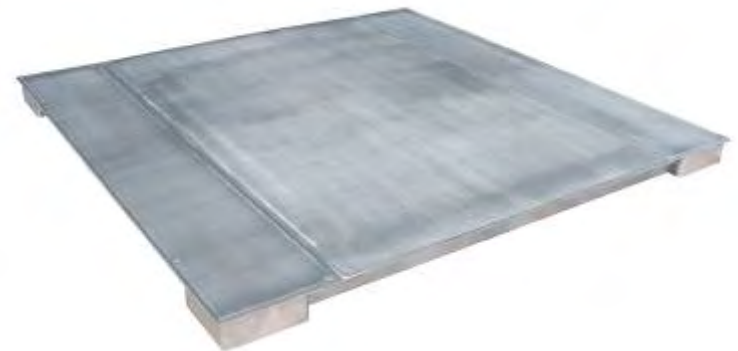

## ➤ LES OUTILS DE PESAGE DESTINES AUX DECHETERIES

- Balance de table pour pesage des DTQD
- Plateforme au sol pour pesage DIB et bacs
- Transpalette Peseur pour pesage mobile
- Pèse Benne pour pesage de bennes
- Pont Bascule pour pesage des camions
- Borne interface simple pour identification dans logiciel
- Borne évoluée : avec fonctions intelligentes

## ➤ PLATE-FORME

- Pesage au sol
- Portée 300 kg
- Indicateur mural

## ➤ PLATE-FORME

- Pesage au sol
- Portée 300 kg
- Indicateur colonne

## ➤ PLATE-FORME

- Pesage au sol
- Portée 300 kg
- Plateau surbaissé
- Rampes d'accès