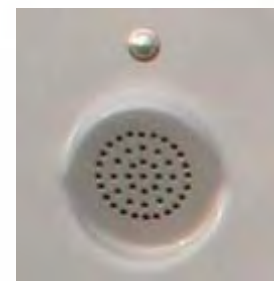

➤ IDENTIFICATION TIERS

- Borne self service
- Guide opérateur contextuel
- Lecteur de badge RFID
- Interphone
- Imprimante Ticket
- Badges personnalisés